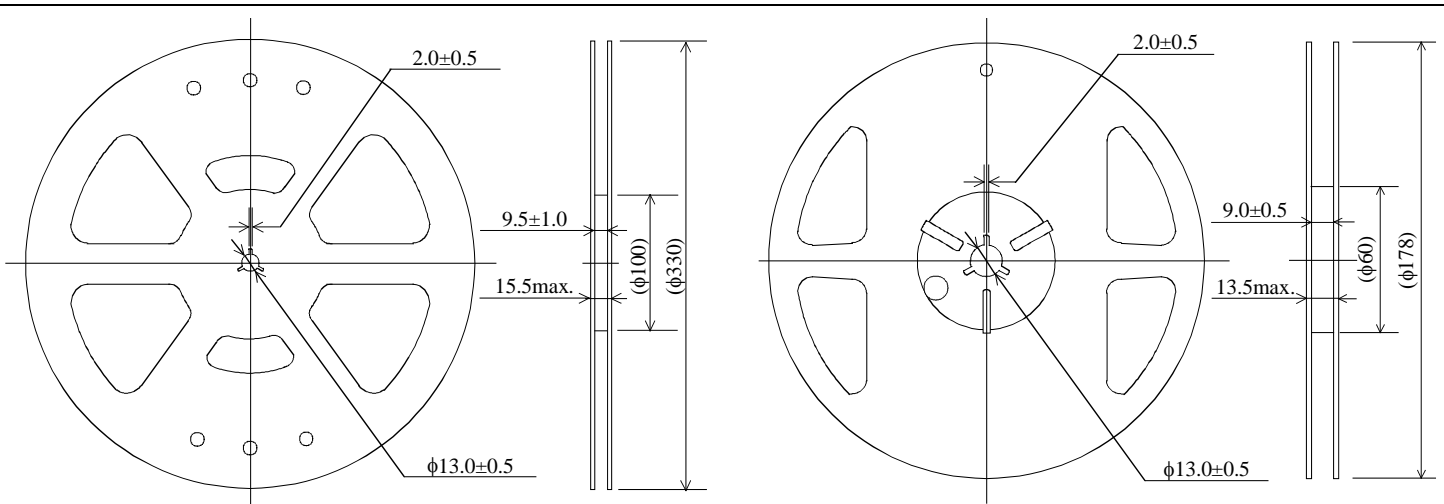

Murata part number : SAFEA2G14RA0F00

Package Dimensions

Specification

Item	Specification		
	-30 to 85°C	25±2°C	typ.
Nominal Center Frequency(fc)	2140MHz		
Insertion Loss (2110 to 2170MHz)	2.6 dB max.	2.3 dB max.	1.9 dB
Absolute Attenuation			
1) 0.1 to 1920 MHz	37 dB min.	37 dB min.	41 dB
2) 1920 to 1980 MHz	43 dB min.	43 dB min.	48 dB
3) 1980 to 2050 MHz	27 dB min.	27 dB min.	32 dB
4) 2050 to 2075 MHz	18 dB min.	18 dB min.	21 dB
5) 2230 to 2255 MHz	28 dB min.	28 dB min.	35 dB
6) 2255 to 2300 MHz	30 dB min.	30 dB min.	34 dB
7) 2300 to 2480 MHz	31 dB min.	31 dB min.	40 dB
8) 2480 to 2550 MHz	35 dB min.	35 dB min.	41 dB
9) 2550 to 4030 MHz	30 dB min.	30 dB min.	36 dB
10) 4030 to 4340 MHz	25 dB min.	25 dB min.	34 dB
11) 6330 to 6510 MHz	20 dB min.	20 dB min.	26 dB
Ripple Deviation (2110 to 2170MHz)	1.6 dB max.	1.4 dB max.	0.6 dB
VSWR (2110 to 2170MHz)	2.0 max.	1.9 max.	1.7
Unbalance Port Matching Impedance (nominal)	50Ω		
Input Signal Level	50mW (+17dBm), 20000hours, +55°C		

SAW FILTER FOR UMTS Band1 Rx

Murata part number : SAFEA2G14RA0F00

■ Frequency Performance

SAW FILTER FOR UMTS Band1 Rx

Murata part number : SAFEA2G14RA0F00

Dimensions of Carrier Tape

Dimensions of Tape

Dimensions of Reel