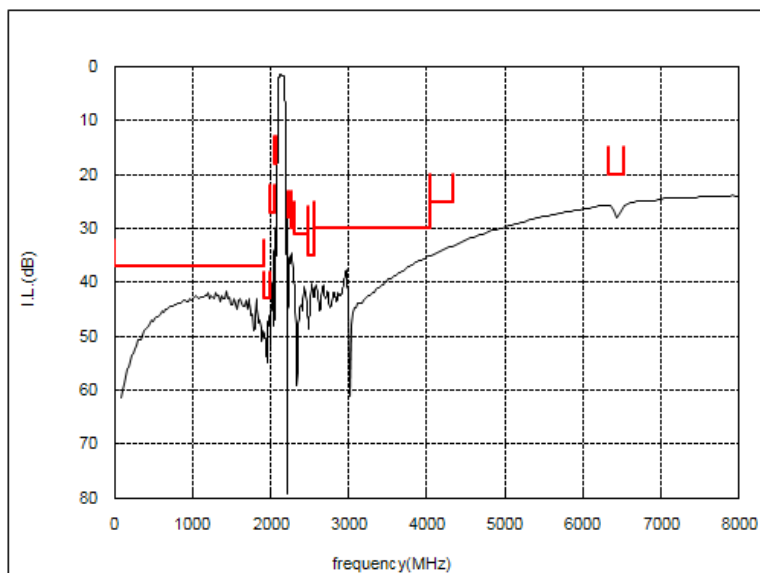

Murata part number : SAFEA2G14RA0F00

Package Dimensions

Specification

Item	Specification		
	-30 to 85°C	25±2°C	typ.
Nominal Center Frequency(fc)	2140MHz		
Insertion Loss (2110 to 2170MHz)	2.6 dB max.	2.3 dB max.	1.9 dB
Absolute Attenuation			
1) 0.1 to 1920 MHz	37 dB min.	37 dB min.	41 dB
2) 1920 to 1980 MHz	43 dB min.	43 dB min.	48 dB
3) 1980 to 2050 MHz	27 dB min.	27 dB min.	32 dB
4) 2050 to 2075 MHz	18 dB min.	18 dB min.	21 dB
5) 2230 to 2255 MHz	28 dB min.	28 dB min.	35 dB
6) 2255 to 2300 MHz	30 dB min.	30 dB min.	34 dB
7) 2300 to 2480 MHz	31 dB min.	31 dB min.	40 dB
8) 2480 to 2550 MHz	35 dB min.	35 dB min.	41 dB
9) 2550 to 4030 MHz	30 dB min.	30 dB min.	36 dB
10) 4030 to 4340 MHz	25 dB min.	25 dB min.	34 dB
11) 6330 to 6510 MHz	20 dB min.	20 dB min.	26 dB
Ripple Deviation (2110 to 2170MHz)	1.6 dB max.	1.4 dB max.	0.6 dB
VSWR (2110 to 2170MHz)	2.0 max.	1.9 max.	1.7
Unbalance Port Matching Impedance (nominal)	50Ω		
Input Signal Level	50mW (+17dBm), 20000hours, +55°C		

SAW FILTER FOR UMTS Band1 Rx

Murata part number : SAFEA2G14RA0F00

■ Frequency Performance

SAW FILTER FOR UMTS Band1 Rx

Murata part number : SAFEA2G14RA0F00

Dimensions of Carrier Tape

Dimensions of Tape

Dimensions of Reel